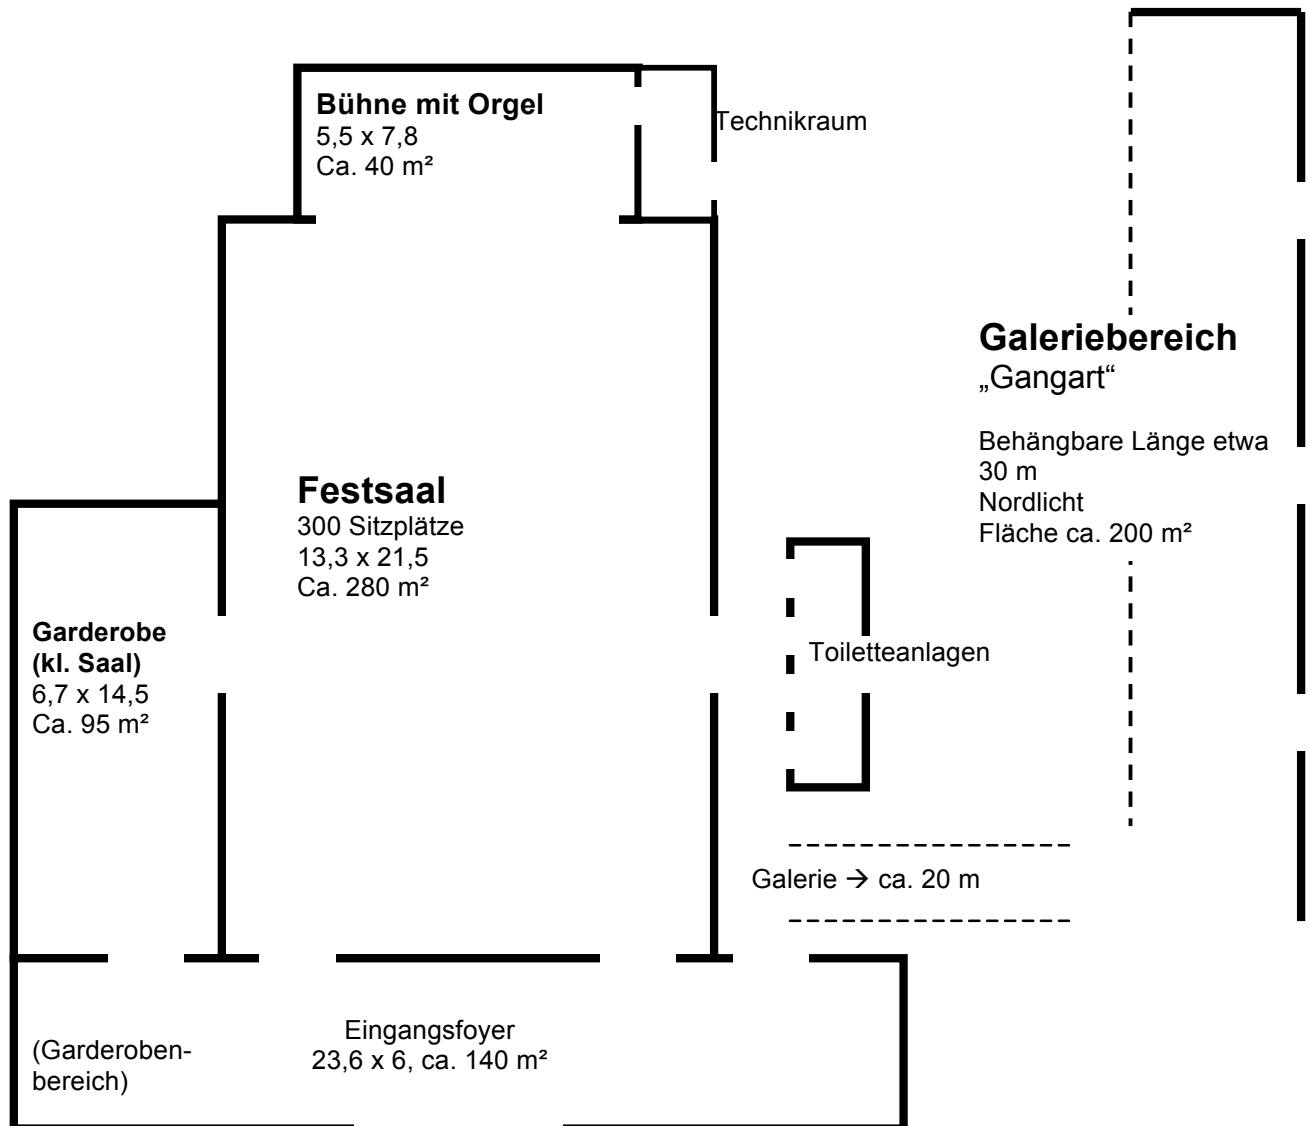

Das Veranstaltungszentrum befindet sich am Campus Krems-Mitterau der Kirchlichen Pädagogischen Hochschule Wien/Krems. Das Zentrum besteht aus Festsaal (mit Bühne und Orgel), dem Garderobenbereich (auch als Saal nutzbar), einem repräsentativen Foyer und einer Galerie (Hörsaalbereich).

Ein eigener Eingangsbereich erschließt das Zentrum von der Dr. Gschmeidler-Straße aus. Für Veranstaltungen erstellen wir gerne einen Vorschlag für ein Catering durch unseren hauseigenen Buffetbetrieb.

Festsaal - Haupteingang: Dr. Gschmeidler-Str. 30