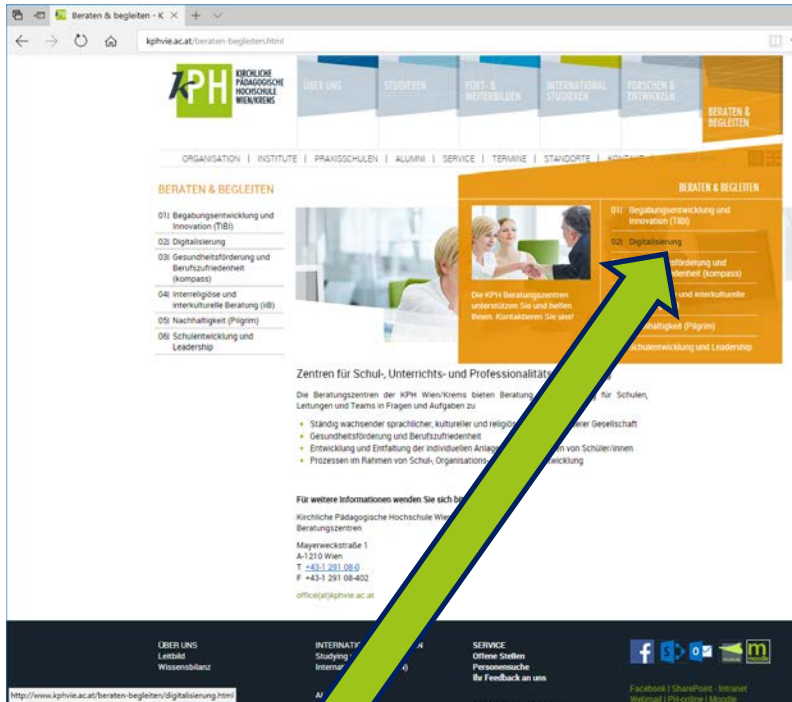

Wie reagieren wir?

@ stock.adobe.com

Was?	Wozu?
	W-LAN Internetzugang
	Online-Kollaboration: E-Mail (Outlook), Word, Excel etc.
	Lernplattform Aufgaben, Übungen, Skripten etc.
PH-ONLINE KIRCHLICHE PÄDAGOGISCHE HOCHSCHULE WIEN/KREMS	Studium-Info-Management V/S/Ü inskribieren, Noten etc.

Alle Links auf einen Klick

www.kphvie.ac.at

Alle Links auf einen Klick

The screenshot shows the homepage of the Kirchliche Pädagogische Hochschule Wien/Krems. At the top, there is a navigation bar with categories: ÜBER UNS, STUDIEREN, FORT- & WEITERBILDEN, INTERNATIONAL STUDIEREN, FORSCHEN & ENTWICKELN, and BERATEN & BEGLEITEN. Below this is a secondary navigation bar with links for ORGANISATION, INSTITUTE, PRAXISSCHULEN, INTERRELIGIÖSITÄT, SERVICE, TERMINE, STANDORTE, and KONTAKT. The main content area features a large banner with the text 'Grüß Gott an der KPH Wien/Krems' and a description of their educational mission. Below the banner is a 'KPH AKTUELL' section with four news items: '26.9. | Der Kampf um das Gedächtnis', 'Besuch bei Pater Georg Sparschall SJ und seinem Projekt ELIJAH', '15.10. | Rechnen in der Primarstufe: erforschen, lehren und lernen', and 'u:book Aktion W18'. A 'KPH QUICKLINKS' section provides direct access to 'LEHRAMTSSTUDIUM an der KPH Wien/Krems', 'FORTBILDUNGSPROGRAMME 2018/19 AUF EINEN BLICK', and 'HOCHSCHULEHRGÄNGE 2018/19 an der KPH'. The footer contains detailed contact information and social media links for Facebook, YouTube, Instagram, and a blog. A large green arrow points from the text 'Links zu KPH IT-Systemen und sozialen Netzwerken' to the social media icons in the footer.

Links zu KPH
IT-Systemen
und sozialen Netzwerken

Wo gibt es Hilfe? >> 2 Zuständigkeiten

Zentrum für Digitalisierung

2 Zuständigkeiten >> 1 HelpDesk

www.kphvie.ac.at/helpdesk

www.kphvie.ac.at/h@lp

2 Zuständigkeiten >> 1 HelpDesk