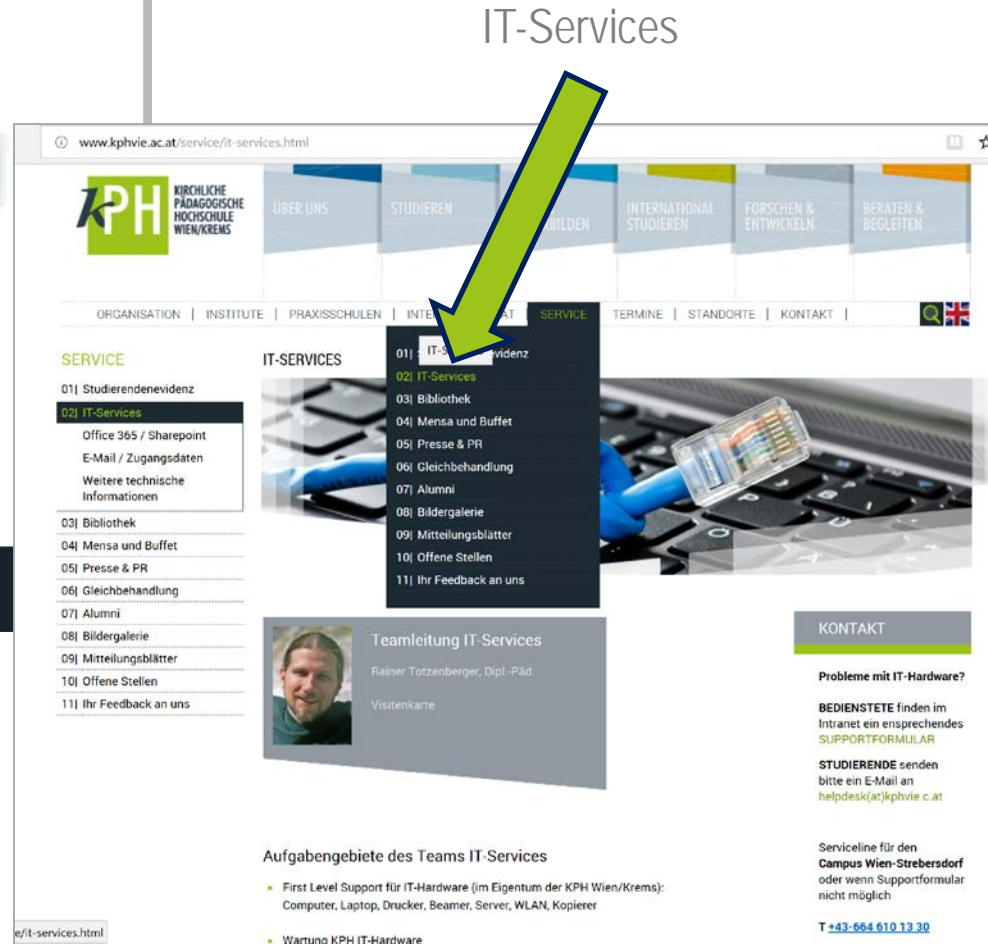

Alle Links auf einen Klick

www.kphvie.ac.at

Alle Links auf einen Klick

The screenshot shows the homepage of the Kirchliche Pädagogische Hochschule Wien/Krems. At the top, there is a navigation bar with categories: ÜBER UNS, STUDIEREN, FORT- & WEITERBILDEN, INTERNATIONAL STUDIEREN, FORSCHEN & ENTWICKELN, and BERATEN & BEGLEITEN. Below this is a secondary navigation bar with links for ORGANISATION, INSTITUTE, PRAXISSCHULEN, INTERRELIGIÖSITÄT, SERVICE, TERMINE, STANDORTE, and KONTAKT. The main content area features a large banner with the text 'Grüß Gott an der KPH Wien/Krems' and a description of their educational mission. Below the banner is a 'KPH AKTUELL' section with four news items: '26.9. | Der Kampf um das Gedächtnis', 'Besuch bei Pater Georg Sparschall SJ und seinem Projekt ELIJAH', '15.10. | Rechnen in der Primarstufe: erforschen, lehren und lernen', and 'u:book Aktion W18'. A 'KPH QUICKLINKS' section provides direct access to 'LEHRAMTSSTUDIUM an der KPH Wien/Krems', 'FORTBILDUNGSPROGRAMME 2018/19 AUF EINEN BLICK', and 'HOCHSCHULEHRGÄNGE 2018/19 an der KPH'. The footer contains detailed contact information and social media links for Facebook, YouTube, Instagram, and a blog. A large green arrow points from the text 'Links zu KPH IT-Systemen und sozialen Netzwerken' to the social media icons in the footer.

Links zu KPH
IT-Systemen
und sozialen Netzwerken

Wo gibt es Hilfe? >> 2 Zuständigkeiten

Zentrum für Digitalisierung

2 Zuständigkeiten >> 1 HelpDesk

www.kphvie.ac.at/helpdesk

www.kphvie.ac.at/h@lp

2 Zuständigkeiten >> 1 HelpDesk