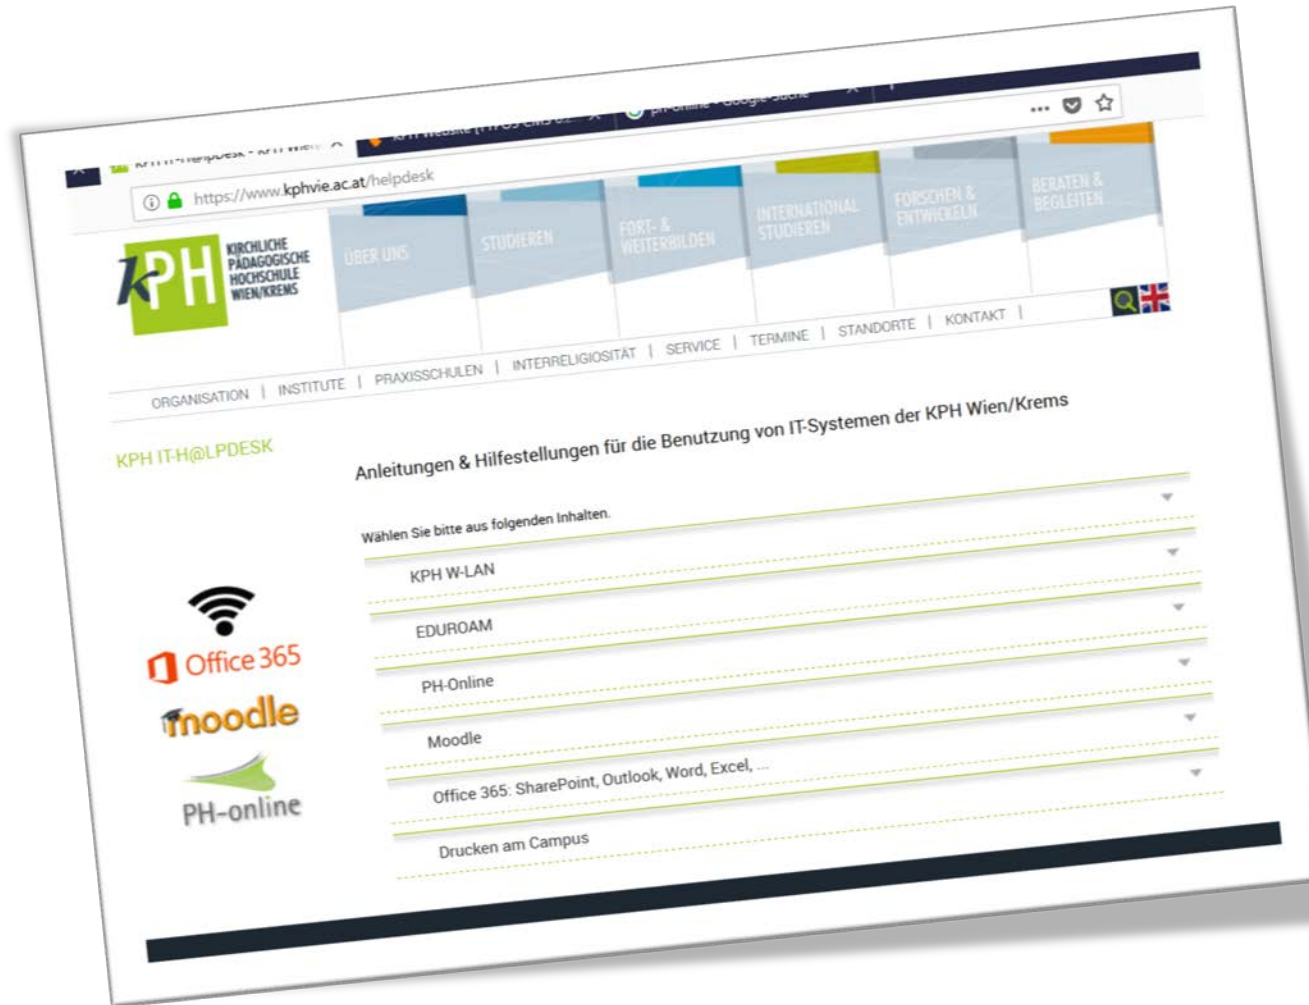

Alle Links auf einen Klick

www.kphvie.ac.at

Alle Links auf einen Klick

The screenshot shows the homepage of the Kirchliche Pädagogische Hochschule Wien/Krems. At the top, there is a navigation bar with categories: ÜBER UNS, STUDIEREN, FORT- & WEITERBILDEN, INTERNATIONAL STUDIEREN, FORSCHEN & ENTWICKELN, and BERATEN & BEGLEITEN. Below this is a secondary navigation bar with links for ORGANISATION, INSTITUTE, PRAXISSCHULEN, INTERRELIGIÖSITÄT, SERVICE, TERMINE, STANDORTE, and KONTAKT. The main content area features a large banner with the text 'Grüß Gott an der KPH Wien/Krems' and a description of their educational mission. Below the banner is a 'KPH AKTUELL' section with four news items: '26.9. | Der Kampf um das Gedächtnis', 'Besuch bei Pater Georg Sparschall SJ und seinem Projekt ELIJAH', '15.10. | Rechnen in der Primarstufe: erforschen, lehren und lernen', and 'u:book Aktion W18'. A 'KPH QUICKLINKS' section provides direct access to 'LEHRAMTSSTUDIUM an der KPH Wien/Krems', 'FORTBILDUNGSPROGRAMME 2018/19 AUF EINEN BLICK', and 'HOCHSCHULEHRGÄNGE 2018/19 an der KPH'. The footer contains detailed contact information and social media links for Facebook, YouTube, Instagram, and a blog. A large green arrow points from the text 'Links zu KPH IT-Systemen und sozialen Netzwerken' to the social media icons in the footer.

Links zu KPH
IT-Systemen
und sozialen Netzwerken

Wo gibt es Hilfe? >> 2 Zuständigkeiten

Zentrum für Digitalisierung

2 Zuständigkeiten >> 1 HelpDesk

www.kphvie.ac.at/helpdesk

www.kphvie.ac.at/h@lp

2 Zuständigkeiten >> 1 HelpDesk