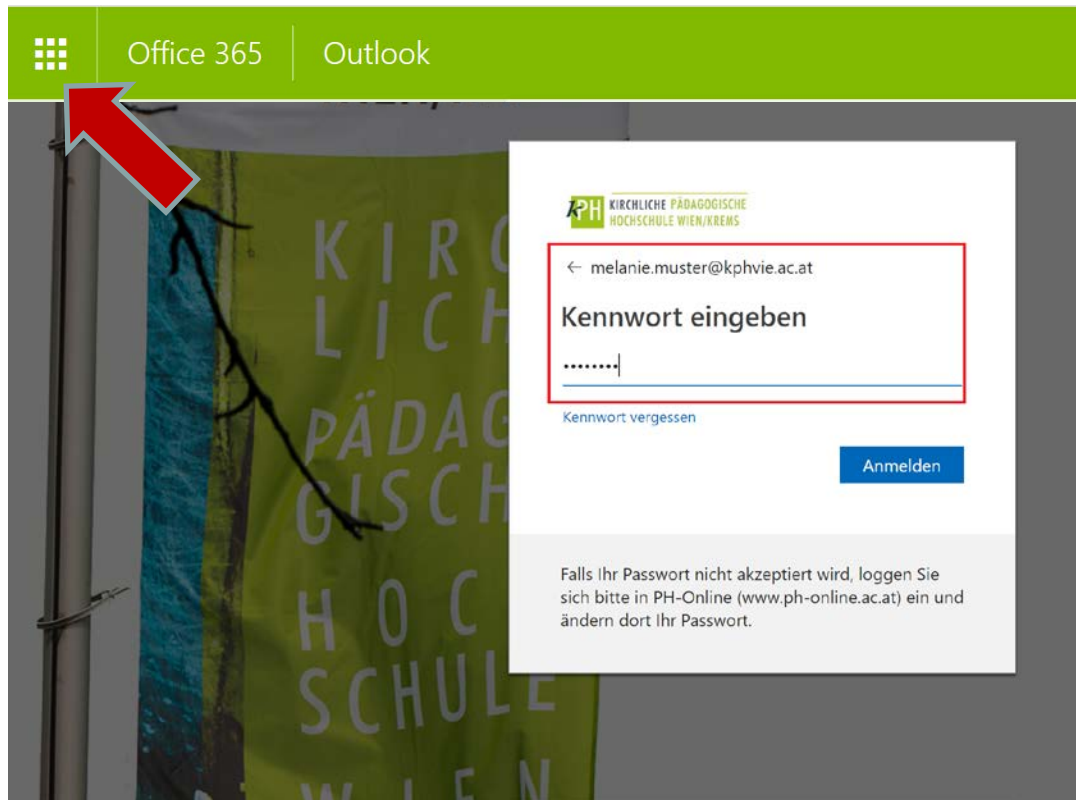

Office 365: Webmail, Kalender, Word, ...