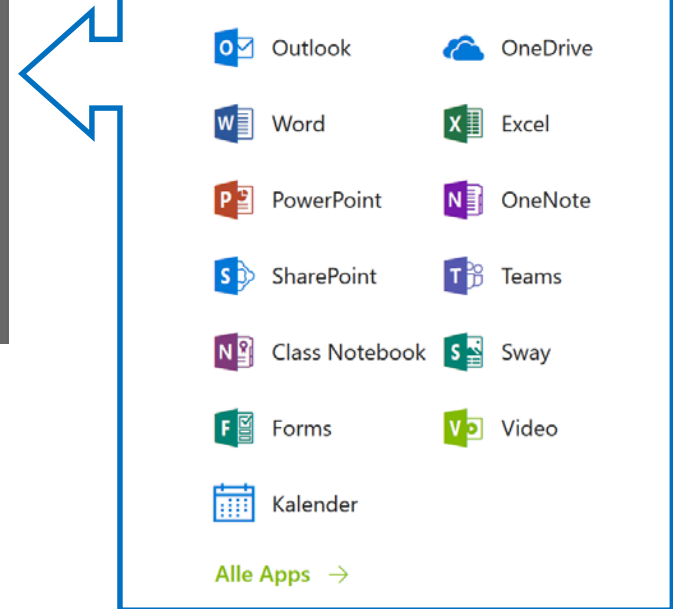

- Nachrichten aus PH-Online & Moodle
- E-Mail-Administration
- Kalender
- Download Office 2016
- ...